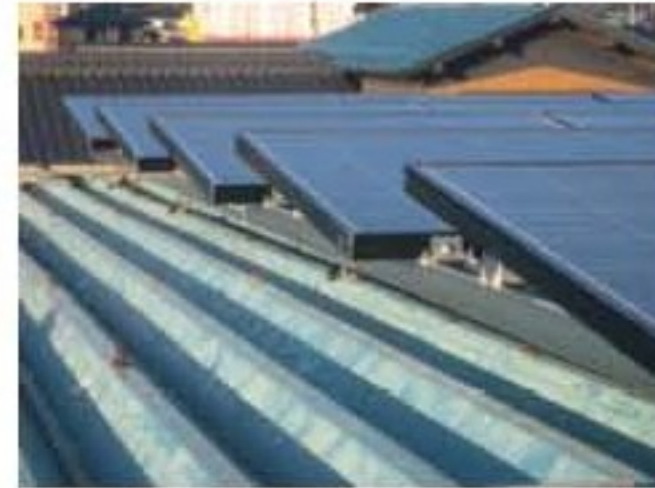

(株) フットライト

- ・工場の陸屋根に 15KW
- ・自宅の屋根に 5KW

(折半屋根)
(コロニアル)

ブリヂストン タイヤ

モニター 3台

パワコン 3台